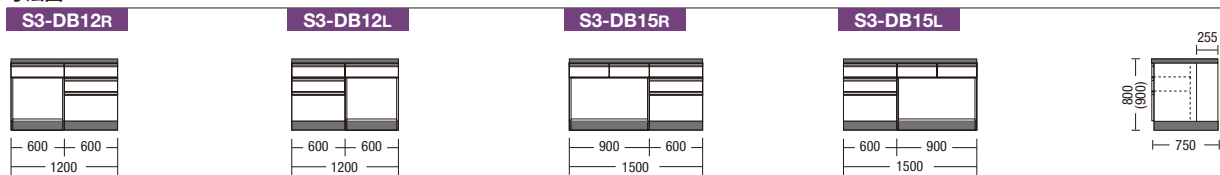

S3-DB 片袖引き出し

S3-DB15R

Model	Dimensions (mm)			Weight (approx.kg)	Code
	W	D	H		
S3-DB12R S3-DB12L	1200	750	800	71	311-18554-01 311-18555-01
S3-DB15R S3-DB15L	1500				

本体高さ900mmのタイプも特注にて対応可能です。
900mm height types are available on custom order.

仕様

天板	サイファス ポリプロピレン製エッジ	30mm厚
本体	両面化粧パーティクルボード	
積載荷重	100kg/m ²	

Spec.

Table top	Cyphus (synthetic resin), P.P. edging, entire thickness 30mm
Base unit	Both sides decorative particle board
Weight capacity	100kg/m ²

寸法図

S3-DC 片袖開き戸

S3-DC15

Model	Dimensions (mm)			Weight (approx.kg)	Code
	W	D	H		
S3-DC12 S3-DC15	1200 1500	750	800	68 79	311-18558-01 311-18559-01

本体高さ900mmのタイプも特注にて対応可能です。
900mm height types are available on custom order.