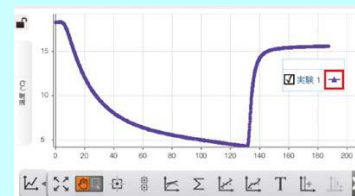

■ 補充部品

ボタン電池
CR2032/別途

■ 関連部品

Cat.No	品名	価格
101-380	USB Bluetoothアダプタ PS-3500	¥3,400 (税別)
100-801	SPARKvue シングルユーザーライセンス PS-2401	¥20,000 (税別)
100-716	Capstone シングルユーザーライセンス UI-5401	¥37,000 (税別)

実験例

氷酢酸の過冷却

過冷却とは、物体が相変化する温度以下であるにもかかわらず、状態が変化しない準安定状態を指します。例えば、水を0°C以下にしても氷にならず、衝撃を与えると急激に凍る現象です。液体が凝固するときの温度の変化を、リアルタイムで測定、表示することができます。