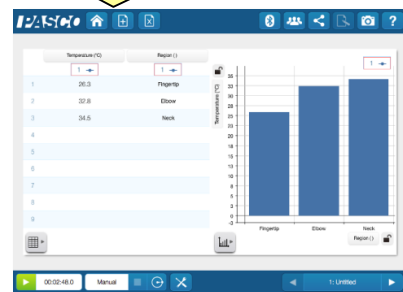

**ワイヤレスで広がる実験。
測定結果をグラフで表示！**

ワイヤレス温度センサ PS-3201

101-341

¥ 13,800 +税

お手持ちのiPadやPCで、
温度変化に関する実験を手軽にできます。
ワイヤレスなので、場所を選ばず実験ができます。

防水仕様

測った温度の比較もできる！

時間ごとの温度変化をグラフに！

SPARK Element

温度に関連する
教科書の項目

小学校		中学校		高校	
小学 4年生	空気と水 体積と温度 植物の成長	中学 1年生	物質の状態変化 気体の性質 溶液の性質	物理	熱とエネルギー 気体分子の運動
小学 5年生	ものの溶け方 天気の変化	中学 2年生	物質の成り立ち 化学変化 空気中の水の変化 気象観測	化学	物質の状態変化 気体の性質 固体の性質 溶液の性質 化学反応 反応速度 無機物質 有機化合物
小学 6年生	水溶液の性質 人の体	中学 3年生	熱エネルギー 中和	生物	人の体の働き 植物の成長 自然環境

Point

■ **シンプル設計**

ワイヤレス温度センサと、PCまたはタブレット（iPadやAndroidタブレット）があれば、いつでも温度の計測が可能です。

■ **屋外でも使用可能**

実験室内だけでなく、屋外での実験にも使用可能です。また、防水対応もしています。

■ **計測データを分かりやすく表示**

PASCOのソフト(SPARKvue、Capstone)を利用して、時間ごとの温度変化をグラフで表示したり、測った温度データの比較をグラフで表示することが可能です。 (注1)