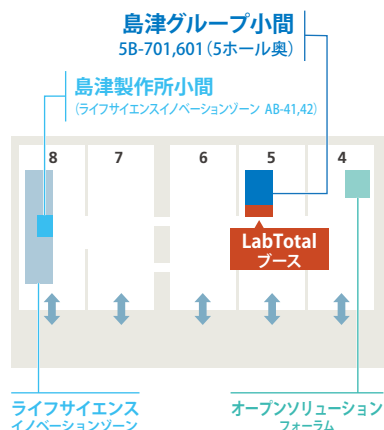

「SHIMADZU LabTotal」が、価値あるソリューションをご提供します。皆様のご来場を心よりお待ちしております。

■ ブース案内

■ 島津アクセス

「メンテナンス & サポート・実験室の移設」

島津の分析装置に留まらず、各社製品を含む保守契約・装置の維持管理からリモート診断まで、購入後のサービスとメンテナンスを一貫してサポート。また、資産管理、各種レギュレーション対応もお任せください。また国内のラボの移設を、計画から移送、移転先での安全稼働まで、すべての業務を信頼の技術力で完遂いたします。