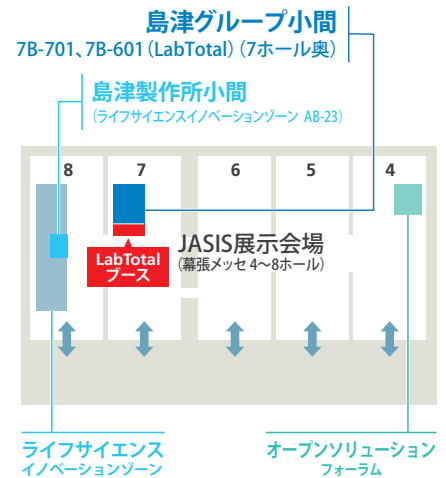

LabTotal (島津製作所グループ) 小間のご案内

平素は格別のご高配を賜り、厚くお礼申し上げます。

複数メーカーの消耗品を一括管理してほしい、ダウンタイムを減らしたい、管理者やオペレーターのスキルをあげたいといった日常のご要望から、最適な分析装置を選びたい、分析を依頼したい、レギュレーション対応を任せたい、研究室を移設・新設したいなど、Labの発展、研究クオリティアップに関することまで、Labにまつわるあらゆる課題やお悩み事なら何でもご相談ください。ネットワークを駆使して1つひとつを解決し、快適なLab運営へ。

「SHIMADZU LabTotal」が、価値あるソリューションをご提供します。

皆様のご来場を心よりお待ちしております。

出展会社

株式会社島津アクセス	株式会社島津ジーエルシー
株式会社島津テクニサーチ	株式会社島津理化
島津サイエンス東日本株式会社	オリックス・レンテック株式会社
島津サイエンス西日本株式会社	株式会社島津製作所

■ ブース案内

■ Cell Processing Lab

昨年好評だった細胞培養ラボを模したラボ展示を、今年も島津製作所がグループ会社(島津理化、島津サイエンス東日本、島津サイエンス西日本、島津テクニサーチ、島津エス・ディー)と一丸になって行います。

ラボ内は、細胞培養ゾーン、培養評価ゾーン、物性評価ゾーンの3つに別れており、細胞培養ゾーンでは3つのソリューション(培養支援ソリューション、ゲノム編集ソリューション、細胞集塊ソリューション)を提案しています。

■ 島津アクセス

「分析計測機器のライフサイクルをサポート」

分析計測機器の維持管理からリモート診断まで、購入後のサービスとメンテナンスを一貫してサポートします。

また、保守契約(Ai Support)、資産管理、各種レギュレーション対応もお任せください。