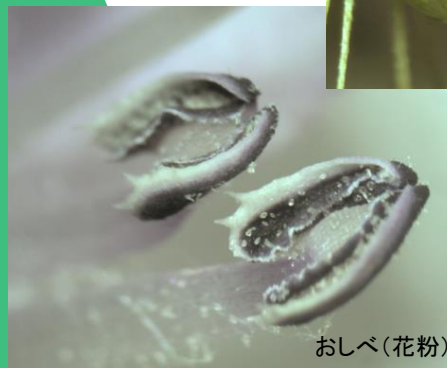

フル充電で約50時間  
連続使用可能！

場所を選ばずに使うことができ、  
様々な場面で活躍します。

ABS樹脂製  
丸型ステージ付属

コードが無いので  
持ち運びも容易

エノコログサ(小穂)

おしべ(花粉)

VCT-VBL2eにMoticam1000を装着して撮影(20×)

つつじ(葉先)

- 充電池を内蔵。フル充電で約50時間連続使用が可能です。  
(実際は多少の自然放電があるため、使用時間は目安となります。)
- 光源に白色LEDを採用しており、従来のハロゲンランプと比較して長寿命、低消費電力で、色温度が自然光に近いため観察像に影響を及ぼしません。
- 落射・透過・落射+透過の3種の照明方法が随時切り替えられます。
- 観察が容易に行える45°傾斜鏡筒は、左右の眼幅、左眼の視度を調節することができ、立体的な正立像を観察できます。
- VCT-VBL2eは、鏡筒が360°回転可能です。(VCT-VBL1eは固定式です。)
- 対物レンズは回転変倍式で、レンズを交換することなくワンタッチで20×・40×の倍率転換ができます。(VCT-VBL1eは180°回転式、VCT-VBL2eは90°回転式)
- 支柱は鏡筒上下範囲が大きいポール式で、岩石や植物の観察が容易に行えます。
- ABS樹脂製の丸型ステージは、皿としても利用できます。