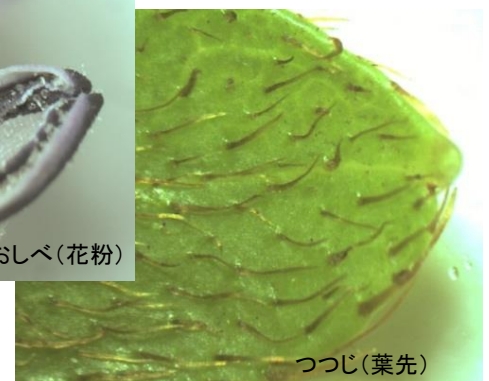

フルスペック！コストパフォーマンス *model*

充電式の実体顕微鏡

VCT-VBL<sub>e</sub>シリーズ

高倍率モデル

眼幅&左眼視度調節

VBL2e:360°回転式  
(VBL1e:固定式)

LED落射ランプ

LED透過ランプ

フル充電で約50時間  
連続使用可能！

場所を選ばずに使うことができ、  
様々な場面で活躍します。

ABS樹脂製  
丸型ステージ付属

コードが無いので  
持ち運びも容易

エノコログサ(小穂)

おしべ(花粉)

VCT-VBL2eにMoticam1000を装着して撮影(20×)

つつじ(葉先)

- 充電池を内蔵。フル充電で約50時間連続使用が可能です。  
(実際は多少の自然放電があるため、使用時間は目安となります。)
- 光源に白色LEDを採用しており、従来のハロゲンランプと比較して長寿命、低消費電力で、色温度が自然光に近いため観察像に影響を及ぼしません。
- 落射・透過・落射+透過の3種の照明方法が随時切り替えられます。
- 観察が容易に行える45°傾斜鏡筒は、左右の眼幅、左眼の視度を調節することができ、立体的な正立像を観察できます。
- VCT-VBL2eは、鏡筒が360°回転可能です。(VCT-VBL1eは固定式です。)
- 対物レンズは回転変倍式で、レンズを交換することなくワンタッチで20×・40×の倍率転換ができます。(VCT-VBL1eは180°回転式、VCT-VBL2eは90°回転式)
- 支柱は鏡筒上下範囲が大きいポール式で、岩石や植物の観察が容易に行えます。
- ABS樹脂製の丸型ステージは、皿としても利用できます。