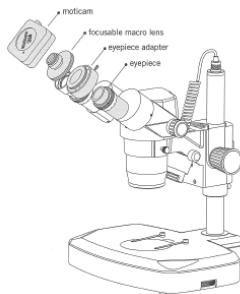

マクロレンズアダプタでの接続例