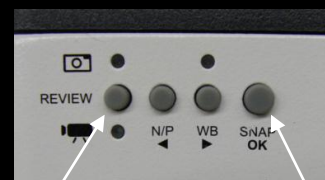

Moticam580は フルハイビジョンに対応

- HDMI出力により、フルハイビジョン画質(1080p)でライブ画面を表示。
- 500万画素の動画・静止画像をSDカードに直接保存。
- SDカードへはワンプッシュボタンで楽々保存。
- コンピュータへUSB接続し、画像処理・計測・
計数・合成等が可能。

動画/静止
画を選択

ワンプッシュでSD
カードに保存

【仕様】

Cat. No.	115-419
形名	Moticam 580
価格	¥168,000 +税
出力	HDMI(1080p) SD Card(5.0MP) USB2.0(ソフト:1280×960、HD:800×600) NTSCアナログビデオ(RCA)
イメージセンサ	1/2.5" 型 CMOS
有効画素数	SD:500万画素 PC:48万画素(ソフト機能で122万画素まで表示)
ホワイトバランス	手動
最小照度	3Lux
データ転送速度	20MB/Sec
電源	ACアダプタ
大きさ	80×88×65mm(突起部含まず)
重さ	(本体)300g
付属品	ソフトウェア(Motic Images Plus) Mini USBケーブル HDMIケーブル RCAケーブル ACアダプタ マクロレンズアダプタ 12mmマクロレンズ マクロレンズ用スタンド 校正スライド