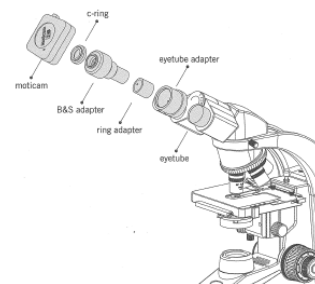

B&Sアダプタ(オプション)での接続例

技術的なご相談は コールセンター ☎ 0120-376-673 FAX 03-6861-9419 E-mail soudan@shimadzu-rika.co.jp

株式会社 島津理化 <http://www.shimadzu-rika.co.jp/>

支店 東京 TEL 03-5626-0210 大阪 TEL 06-6375-2551
営業所 札幌 TEL 011-758-0788 仙台 TEL 022-380-8950
名古屋 TEL 052-571-9166 広島 TEL 082-504-6120
福岡 TEL 092-271-1418
プラント営業部 TEL 03-6861-9403 海外ビジネス推進部 TEL 03-6861-9401

本社 〒136-0071 東京都江東区亀戸 6-1-8