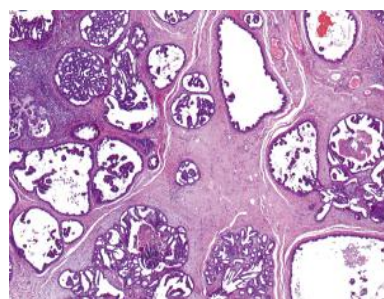

Moticam580は フルハイビジョンに対応

- HDMI出力により、フルハイビジョン画質(1080p)でライブ画面を表示。
- 500万画素の動画・静止画像をSDカードに直接保存。
- SDカードへはワンプッシュボタンで楽々保存。
- コンピュータへUSB接続し、画像処理・計測・
計数・合成等が可能。

動画/静止
画を選択

ワンプッシュでSD
カードに保存

【仕様】

Cat. No.	115-419
形名	Moticam 580
価格	¥168,000 +税
出力	HDMI(1080p) SD Card(5.0MP) USB2.0(ソフト:1280×960、HD:800×600) NTSCアナログビデオ(RCA)
イメージセンサ	1/2.5" 型 CMOS
有効画素数	SD:500万画素 PC:48万画素(ソフト機能で122万画素まで表示)
ホワイトバランス	手動
最小照度	3Lux
データ転送速度	20MB/Sec
電源	ACアダプタ
大きさ	80×88×65mm(突起部含まず)
重さ	(本体)300g
付属品	ソフトウェア(Motic Images Plus) Mini USBケーブル HDMIケーブル RCAケーブル ACアダプタ マクロレンズアダプタ 12mmマクロレンズ マクロレンズ用スタンド 校正スライド