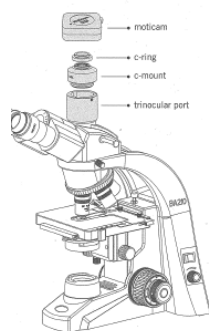

Moticam580は フルハイビジョンに対応

- HDMI出力により、フルハイビジョン画質(1080p)でライブ画面を表示。
- 500万画素の動画・静止画像をSDカードに直接保存。
- SDカードへはワンプッシュボタンで楽々保存。
- コンピュータへUSB接続し、画像処理・計測・
計数・合成等が可能。

動画/静止
画を選択

ワンプッシュでSD
カードに保存

【仕様】

Cat. No.	115-419
形名	Moticam 580
価格	¥168,000 +税
出力	HDMI(1080p) SD Card(5.0MP) USB2.0(ソフト:1280×960、HD:800×600) NTSCアナログビデオ(RCA)
イメージセンサ	1/2.5" 型 CMOS
有効画素数	SD:500万画素 PC:48万画素(ソフト機能で122万画素まで表示)
ホワイトバランス	手動
最小照度	3Lux
データ転送速度	20MB/Sec
電源	ACアダプタ
大きさ	80×88×65mm(突起部含まず)
重さ	(本体)300g
付属品	ソフトウェア(Motic Images Plus) Mini USBケーブル HDMIケーブル RCAケーブル ACアダプタ マクロレンズアダプタ 12mmマクロレンズ マクロレンズ用スタンド 校正スライド

Cマウントアダプタでの接続例

マクロレンズアダプタでの接続例

B&Sアダプタ(オプション)での接続例

技術的なご相談は コールセンター ☎ 0120-376-673 FAX 03-6861-9419 E-mail soudan@shimadzu-rika.co.jp

株式会社 島津理化 <http://www.shimadzu-rika.co.jp/>

支店 東京 TEL 03-5626-0210 大阪 TEL 06-6375-2551
 営業所 札幌 TEL 011-758-0788 仙台 TEL 022-380-8950
 名古屋 TEL 052-571-9166 広島 TEL 082-504-6120
 福岡 TEL 092-271-1418
 プラント営業部 TEL 03-6861-9403 海外ビジネス推進部 TEL 03-6861-9401