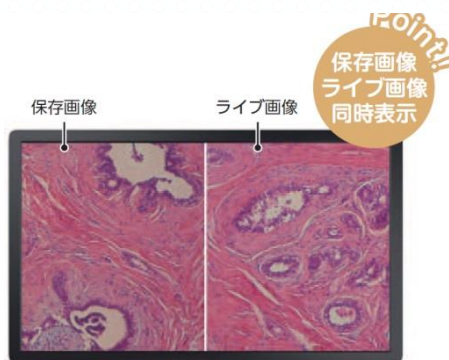

2画面
同時表示
可能

- HDMIは、**1080P（秒60コマ）の高速表示**。
- PC経由では表示できない高速ライブ画面表示が可能。
- **USBとHDMI同時出力可能**（USBは200万画素のPC出力）。
- **オンスクリーンディスプレイ機能搭載！**
USBにマウス接続すれば、HDMI画面上のメニュー表示で撮影／比較表示／拡大・縮小／ミラーリング／回転など、様々なカメラ機能をPCに接続しなくても制御可能。
- **保存画像とライブ画像を同時に表示**し、2画面を比較することが可能。
- SDカードスロット搭載。静止画や動画の保存が可能。（SDHCまで対応）
- SDカード(別売)データの読み出し表示。
- HDMI端子はフルサイズを採用し、耐久性もUP。
- USBマウスが標準付属。

PC接続使用

HDMIとUSBの同時出力が可能のため、モニターとPCが同時に使用可能です。

PCレス使用(オンスクリーンディスプレイ機能)

USBマウスをMoticam 1080に接続すると、出力先の外部モニターの画面上で直接操作できます。

保存画像とライブ画像を同時に表示し、2画面を比較することが可能です。

Cat.No.	115-480
形名	Moticam1080
価格	¥185,000 + 税
イメージセンサ	1/2.8"型CMOS
映像出力	USB2.0/3.0 HDMI SD (SDHC 32GBまで)
有効画素数	SD : 1920×1080 (約200万画素) HDMI : 1920×1080 1080P60 (約200万画素) USB : 1600×1200 1080P30 (約200万画素)
対応ソフト	Motic Images Plus
対応OS	Windows Vista / 7 / 8
付属品	CD-R (Motic Images Plus) ダストキャップ 校正用スライド USBケーブル HDMIケーブル 電源アダプタ アイピースアダプタ マクロレンズ マクロレンズ用スタンド USBマウス