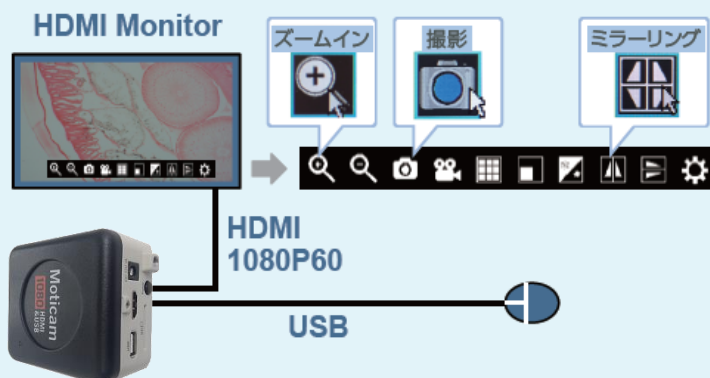

次世代の顕微鏡デジタルカメラシステム

Moticam 1080

オンスクリーンディスプレイ機能搭載*
PCレスで画像編集が可能！

USB/HDMI
同時出力対応

高速表示
秒60コマ

SDカード
へ保存

オン
スクリーン
ディスプレイ

PC出力
約200万

2画面
同時表示
可能

- HDMIは、**1080P（秒60コマ）の高速表示**。
- PC経由では表示できない高速ライブ画面表示が可能。
- **USBとHDMI同時出力可能**（USBは200万画素のPC出力）。
- **オンスクリーンディスプレイ機能搭載！**
USBにマウス接続すれば、HDMI画面上のメニュー表示で撮影／比較表示／拡大・縮小／ミラーリング／回転など、様々なカメラ機能をPCに接続しなくても制御可能。
- **保存画像とライブ画像を同時に表示**し、2画面を比較することが可能。
- SDカードスロット搭載。静止画や動画の保存が可能。（SDHCまで対応）
- SDカード(別売)データの読み出し表示。
- HDMI端子はフルサイズを採用し、耐久性もUP。
- USBマウスが標準付属。

PC接続使用

HDMIとUSBの同時出力が可能のため、モニターとPCが同時に使用可能です。

PCレス使用(オンスクリーンディスプレイ機能)

USBマウスをMoticam 1080に接続すると、出力先の外部モニターの画面上で直接操作できます。

保存画像とライブ画像を同時に表示し、2画面を比較することが可能です。

Cat.No.	115-480
形名	Moticam1080
価格	¥185,000 + 税
イメージセンサ	1/2.8"型CMOS
映像出力	USB2.0/3.0 HDMI SD (SDHC 32GBまで)
有効画素数	SD : 1920×1080 (約200万画素) HDMI : 1920×1080 1080P60 (約200万画素) USB : 1600×1200 1080P30 (約200万画素)
対応ソフト	Motic Images Plus
対応OS	Windows Vista / 7 / 8
付属品	CD-R (Motic Images Plus) ダストキャップ 校正用スライド USBケーブル HDMIケーブル 電源アダプタ アイピースアダプタ マクロレンズ マクロレンズ用スタンド USBマウス