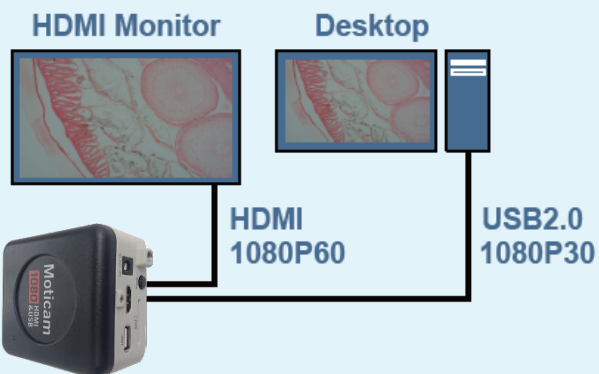

次世代の顕微鏡デジタルカメラシステム

Moticam 1080

オンスクリーンディスプレイ機能搭載*
PCレスで画像編集が可能！

USB/HDMI
同時出力対応

高速表示
秒60コマ

SDカード
へ保存

オン
スクリーン
ディスプレイ

PC出力
約200万

2画面
同時表示
可能

- HDMIは、**1080P（秒60コマ）の高速表示**。
- PC経由では表示できない高速ライブ画面表示が可能。
- **USBとHDMI同時出力可能**（USBは200万画素のPC出力）。
- **オンスクリーンディスプレイ機能搭載！**
USBにマウス接続すれば、HDMI画面上のメニュー表示で撮影／比較表示／拡大・縮小／ミラーリング／回転など、様々なカメラ機能をPCに接続しなくても制御可能。
- **保存画像とライブ画像を同時に表示**し、2画面を比較することが可能。
- SDカードスロット搭載。静止画や動画の保存が可能。（SDHCまで対応）
- SDカード(別売)データの読み出し表示。
- HDMI端子はフルサイズを採用し、耐久性もUP。
- USBマウスが標準付属。

PC接続使用

HDMIとUSBの同時出力が可能のため、モニターとPCが同時に使用可能です。

PCレス使用(オンスクリーンディスプレイ機能)

USBマウスをMoticam 1080に接続すると、出力先の外部モニターの画面上で直接操作できます。

保存画像とライブ画像を同時に表示し、2画面を比較することが可能です。

Cat.No.	115-480
形名	Moticam1080
価格	¥185,000 + 税
イメージセンサ	1/2.8"型CMOS
映像出力	USB2.0/3.0 HDMI SD (SDHC 32GBまで)
有効画素数	SD : 1920×1080 (約200万画素) HDMI : 1920×1080 1080P60 (約200万画素) USB : 1600×1200 1080P30 (約200万画素)
対応ソフト	Motic Images Plus
対応OS	Windows Vista / 7 / 8
付属品	CD-R (Motic Images Plus) ダストキャップ 校正用スライド USBケーブル HDMIケーブル 電源アダプタ アイピースアダプタ マクロレンズ マクロレンズ用スタンド USBマウス