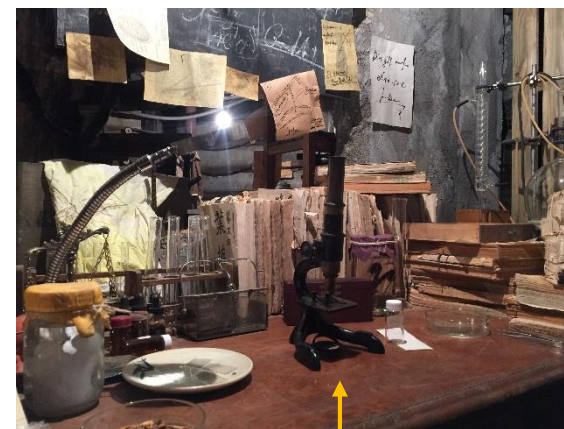

大学の研究室の様子

生物顕微鏡 BA210+カメラ

実体顕微鏡 STZ-161-TLED-1080

純水製造装置 SWAC-250

120年前の研究室

顕微鏡 エムカメラ（島津創業記念資料館より）