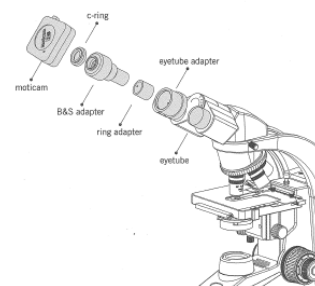

B&Sアダプタ(オプション)での接続例

技術的なご相談は コールセンター ☎ 0120-376-673 FAX 03-6861-9419 E-mail soudan@shimadzu-rika.co.jp

株式会社 島津理化 <http://www.shimadzu-rika.co.jp/>

支店 東京 TEL 03-5626-0210 大阪 TEL 06-6375-2551
営業所 札幌 TEL 011-758-0788 仙台 TEL 022-380-8950
名古屋 TEL 052-571-9166 広島 TEL 082-504-6120
福岡 TEL 092-271-1418
プラント営業部 TEL 03-6861-9403 海外ビジネス推進部 TEL 03-6861-9401

本社 〒136-0071 東京都江東区亀戸 6-1-8