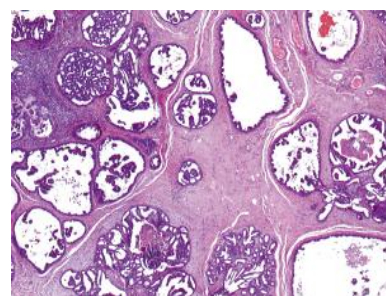

Moticam580は フルハイビジョンに対応

- HDMI出力により、フルハイビジョン画質(1080p)でライブ画面を表示。
- 500万画素の動画・静止画像をSDカードに直接保存。
- SDカードへはワンプッシュボタンで楽々保存。
- コンピュータへUSB接続し、画像処理・計測・
計数・合成等が可能。

動画/静止
画を選択

ワンプッシュでSD
カードに保存

【仕様】

Cat. No.	115-419
形名	Moticam 580
価格	¥168,000 +税
出力	HDMI(1080p) SD Card(5.0MP) USB2.0(ソフト:1280×960、HD:800×600) NTSCアナログビデオ(RCA)
イメージセンサ	1/2.5" 型 CMOS
有効画素数	SD:500万画素 PC:48万画素(ソフト機能で122万画素まで表示)
ホワイトバランス	手動
最小照度	3Lux
データ転送速度	20MB/Sec
電源	ACアダプタ
大きさ	80×88×65mm(突起部含まず)
重さ	(本体)300g
付属品	ソフトウェア(Motic Images Plus) Mini USBケーブル HDMIケーブル RCAケーブル ACアダプタ マクロレンズアダプタ 12mmマクロレンズ マクロレンズ用スタンド 校正スライド