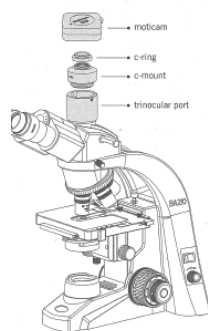

Moticam580は フルハイビジョンに対応

- HDMI出力により、フルハイビジョン画質(1080p)でライブ画面を表示。
- 500万画素の動画・静止画像をSDカードに直接保存。
- SDカードへはワンプッシュボタンで楽々保存。
- コンピュータへUSB接続し、画像処理・計測・
計数・合成等が可能。

動画/静止
画を選択

ワンプッシュでSD
カードに保存

【仕様】

Cat. No.	115-419
形名	Moticam 580
価格	¥168,000 +税
出力	HDMI(1080p) SD Card(5.0MP) USB2.0(ソフト:1280×960、HD:800×600) NTSCアナログビデオ(RCA)
イメージセンサ	1/2.5" 型 CMOS
有効画素数	SD:500万画素 PC:48万画素(ソフト機能で122万画素まで表示)
ホワイトバランス	手動
最小照度	3Lux
データ転送速度	20MB/Sec
電源	ACアダプタ
大きさ	80×88×65mm(突起部含まず)
重さ	(本体)300g
付属品	ソフトウェア(Motic Images Plus) Mini USBケーブル HDMIケーブル RCAケーブル ACアダプタ マクロレンズアダプタ 12mmマクロレンズ マクロレンズ用スタンド 校正スライド

Cマウントアダプタでの接続例

マクロレンズアダプタでの接続例

B&Sアダプタ(オプション)での接続例

技術的なご相談は コールセンター ☎ 0120-376-673 FAX 03-6861-9419 E-mail soudan@shimadzu-rika.co.jp

株式会社 島津理化 <http://www.shimadzu-rika.co.jp/>

支店 東京 TEL 03-5626-0210 大阪 TEL 06-6375-2551
 営業所 札幌 TEL 011-758-0788 仙台 TEL 022-380-8950
 名古屋 TEL 052-571-9166 広島 TEL 082-504-6120
 福岡 TEL 092-271-1418
 プラント営業部 TEL 03-6861-9403 海外ビジネス推進部 TEL 03-6861-9401