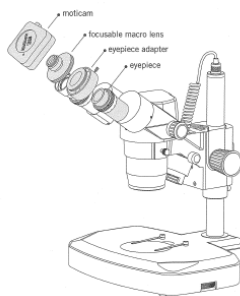

マクロレンズアダプタでの接続例