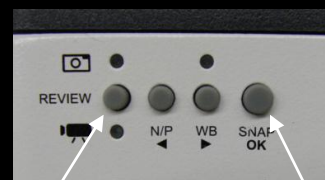

Moticam580は フルハイビジョンに対応

- HDMI出力により、フルハイビジョン画質(1080p)でライブ画面を表示。
- 500万画素の動画・静止画像をSDカードに直接保存。
- SDカードへはワンプッシュボタンで楽々保存。
- コンピュータへUSB接続し、画像処理・計測・
計数・合成等が可能。

動画/静止
画を選択

ワンプッシュでSD
カードに保存

【仕様】

Cat. No.	115-419
形名	Moticam 580
価格	¥168,000 +税
出力	HDMI(1080p) SD Card(5.0MP) USB2.0(ソフト:1280×960、HD:800×600) NTSCアナログビデオ(RCA)
イメージセンサ	1/2.5" 型 CMOS
有効画素数	SD:500万画素 PC:48万画素(ソフト機能で122万画素まで表示)
ホワイトバランス	手動
最小照度	3Lux
データ転送速度	20MB/Sec
電源	ACアダプタ
大きさ	80×88×65mm(突起部含まず)
重さ	(本体)300g
付属品	ソフトウェア(Motic Images Plus) Mini USBケーブル HDMIケーブル RCAケーブル ACアダプタ マクロレンズアダプタ 12mmマクロレンズ マクロレンズ用スタンド 校正スライド